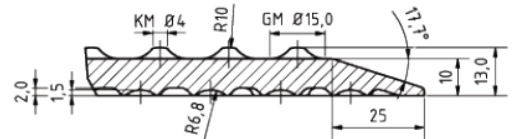

ergolastec _grip

Povrch s kulovitými výčnělky
pro vlhké provozy