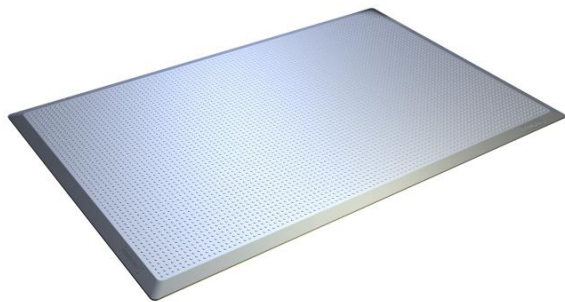

Jednoduché řešení pro zdraví, bezpečnost, komfort a produktivitu na pracovišti

- Snížení celkové únavy pracovníků, snížení otoků nohou, podpora krevního oběhu
- Snížení bolesti kolenních kloubů a páteře
- Snížení nebezpečí pádu díky uklouznutí

ergolastec _slim

Rovný povrch pro větší bezpečnost
v suchých pracovních provozech