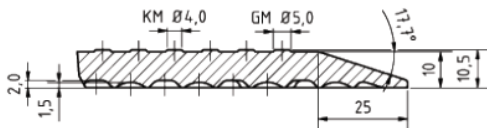

Jednoduché řešení pro zdraví, bezpečnost, komfort a produktivitu na pracovišti

- Snížení celkové únavy pracovníků, snížení otoků nohou, podpora krevního oběhu
- Snížení bolesti kolenních kloubů a páteře
- Snížení nebezpečí pádu díky uklouznutí

ergolastec _slim

Rovný povrch pro větší bezpečnost
v suchých pracovních provozech